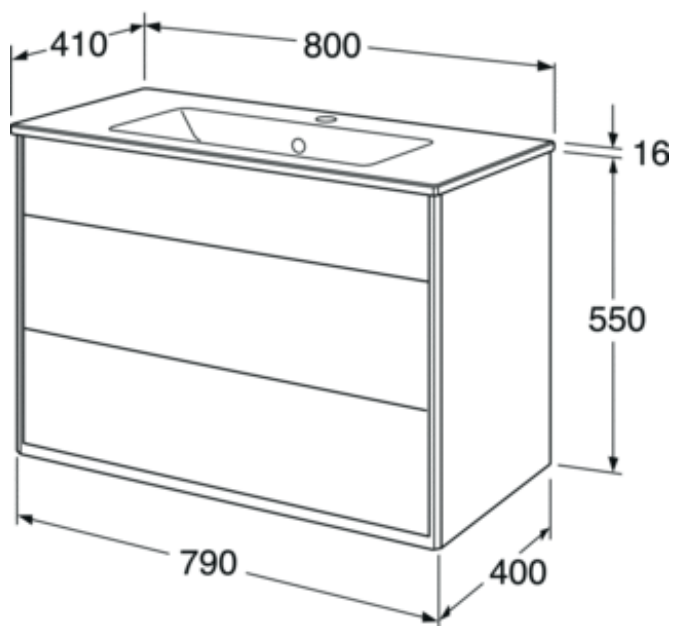

JOONIS

EDASIMÜÜJAD

A MEMBER OF THE
VILLEROY & BOCH GROUP

Villeroy & Boch Gustavsberg Oy Eesti Filiaal
F. R. Faehmanni 6
10125 Tallinn
Tel.: +372 646 0312
gustavsberg.ee | info@gustavsberg.ee